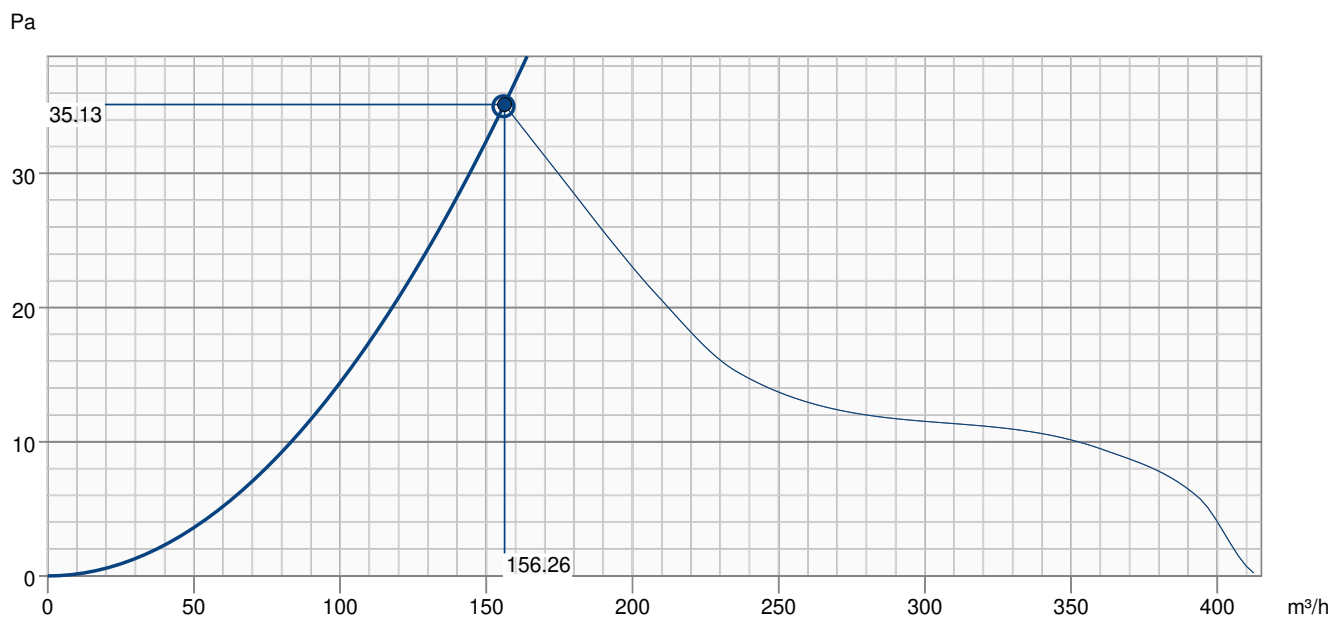

## Schéma zapojení

1. = PE Yellow / Green

2. = N

3. = L

4. = PE Yellow / Green

5. = N Black

6. = L Brown

7. = Z Blue

## Výkonová křivka