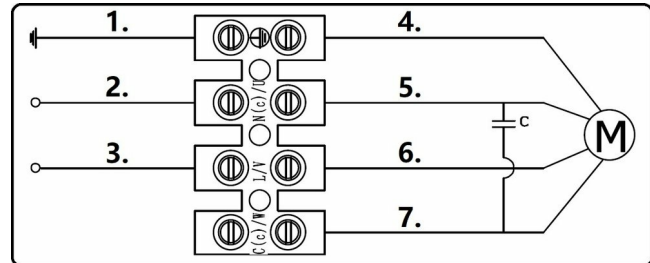

Schéma zapojení

1. = PE Yellow / Green

2. = N

3. = L

4. = PE Yellow / Green

5. = N Black

6. = L Brown

7. = Z Blue