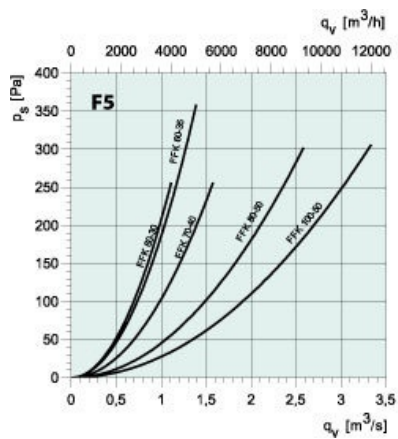

Výkony

Tlaková ztráta FFK

Rozměry