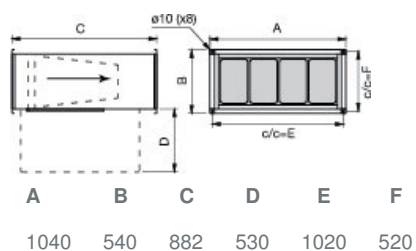

Výkony

Tlaková ztráta FFK

Rozměry