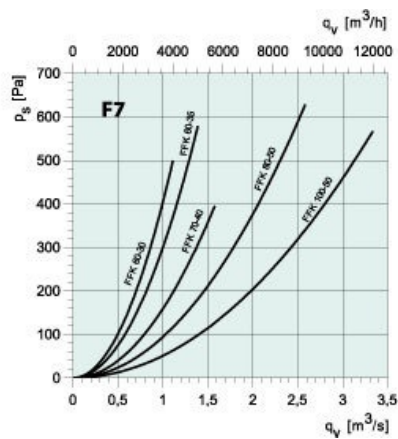

Výkony

Tlaková ztráta FFK

Rozměry