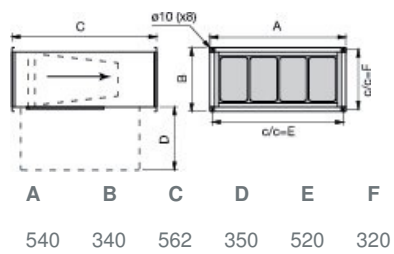

#### Rozměry a hmotnosti

Hranatý, výška, sání	300 x 500	mm
Hranatý, šířka, sání	300 x 500	mm
Hranatý, výška, výtlač	300 x 500	mm
Hranatý, šířka, výtlač	300 x 500	mm
Hmotnost	7,7	kg

## Rozměry