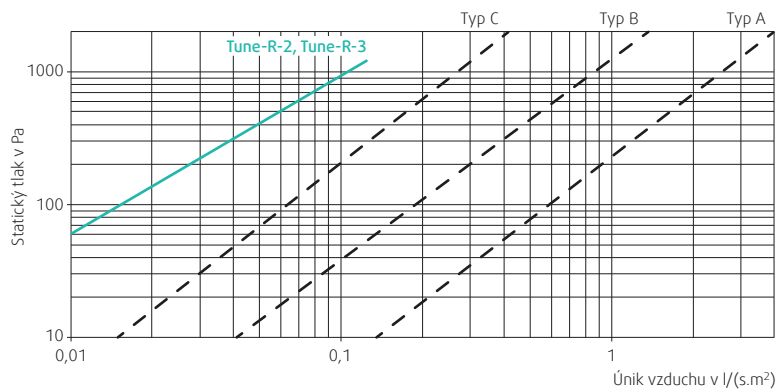

TUNE-R

Uzavírací a regulační klapky

TUNE-R-H na ruční ovládání

TUNE-R-M se servopohonem

Klasifikace propustnosti vzduchu při zavěšeném listu podle EN 1751

Klasifikace propustnosti vzduchu přes plášť podle EN 1751