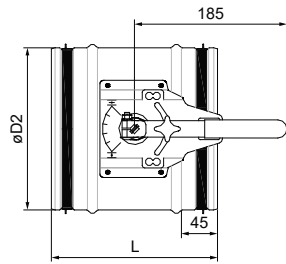

TUNE-R

Uzavírací a regulační klapky

TUNE-R-H na ruční ovládání

TUNE-R-M se servopohonem

Klasifikace propustnosti vzduchu při zavěšeném listu podle EN 1751

Klasifikace propustnosti vzduchu přes plášť podle EN 1751