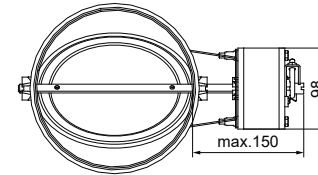

TUNE-R

Uzavírací a regulační klapky

TUNE-R-H na ruční ovládání

TUNE-R-M se servopohonem

Klasifikace propustnosti vzduchu při zavěšeném listu podle EN 1751

Klasifikace propustnosti vzduchu přes plášť podle EN 1751