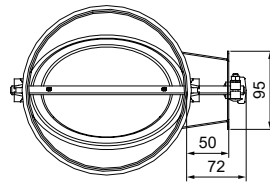

TUNE-R

Uzavírací a regulační klapky

TUNE-R-H na ruční ovládání

TUNE-R-M se servopohonem

Klasifikace propustnosti vzduchu při zavěšeném listu podle EN 1751

Klasifikace propustnosti vzduchu přes plášť podle EN 1751