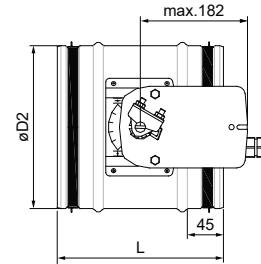

TUNE-R

Uzavírací a regulační klapky

TUNE-R-H na ruční ovládání

TUNE-R-M se servopohonem

Klasifikace propustnosti vzduchu při zavěšeném listu podle EN 1751

Klasifikace propustnosti vzduchu přes plášť podle EN 1751