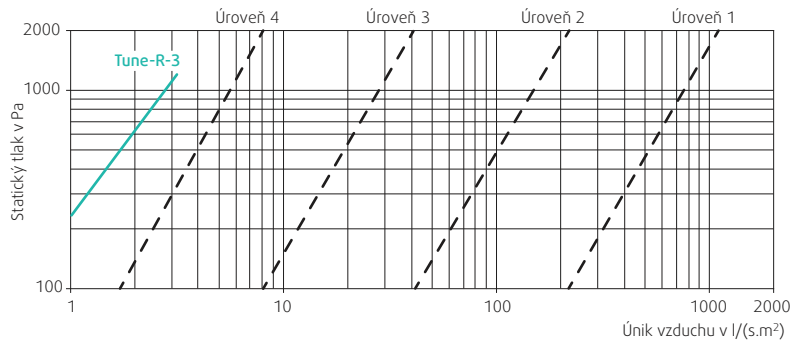

TUNE-R

Uzavírací a regulační klapky

TUNE-R-H na ruční ovládání

TUNE-R-M se servopohonem

Klasifikace propustnosti vzduchu při zavěšeném listu podle EN 1751

Klasifikace propustnosti vzduchu přes plášť podle EN 1751