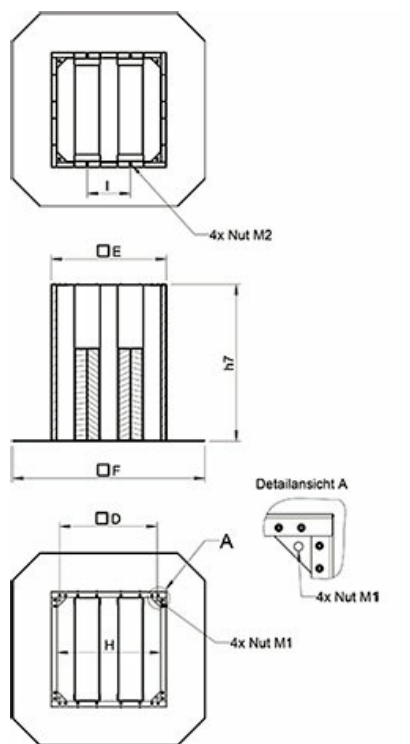

Nástavec je vhodný pro ventilátory DVS/DHS, DVSI, DVN, DVNI, DVC, DVEX, DHA, TFSK,

Technické parametry

Rozměry a hmotnosti

Hmotnost

16,4 kg

Výkony

Rozměry

	D	E	F	H	nut M1	nut M2	I	h7	weight(kg)
SSD 190/225*	245	297	571	258	M6	M6	114	400	5
SSD 310/311**	330	398	710	345	M6	M6	152	500	8
SSD 315M/L***	450	478	797	434	M10	M8	179	650	13
SSD 355/400	450	562	874	472	M10	M8	214	650	17
SSD 450/499/500	535	628	900	538	M10	M8	241	650	19
SSD 560/630	750	898	1200	808	M10	M8	471	700	31
SSD 710	840	985	1300	898	M10	M8	508	800	41
SSD 800/900	1050	1212	1540	1118	M12	-	-	1000	65