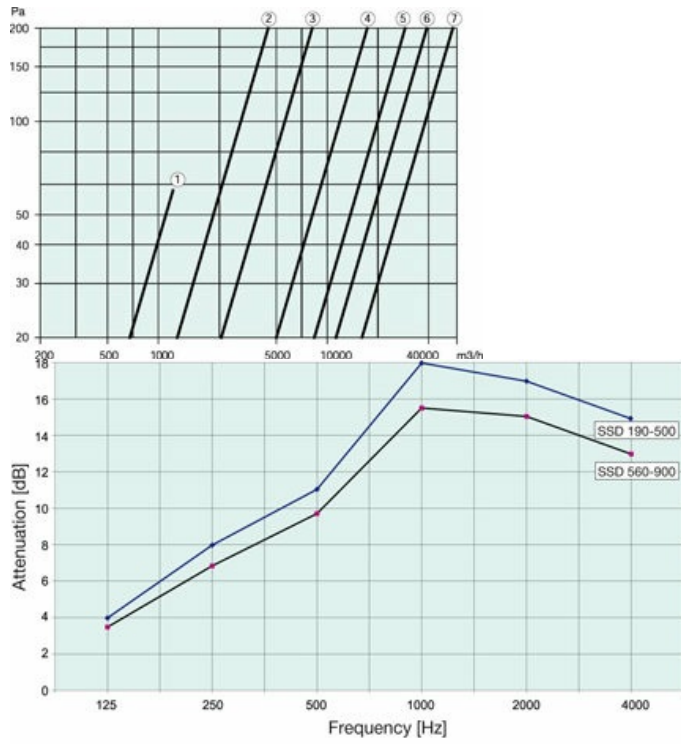

Nástavec je vhodný pro ventilátory DVS/DHS, DVSI, DVN, DVNI, DVC, DVEX, DHA, TFSK,

Technické parametry

Rozměry a hmotnosti

Hmotnost

16,4 kg

Výkony

Rozměry

	D	E	F	H	nut M1	nut M2	I	h7	weight(kg)
SSD 190/225*	245	297	571	258	M6	M6	114	400	5
SSD 310/311**	330	398	710	345	M6	M6	152	500	8
SSD 315M/L***	450	478	797	434	M10	M8	179	650	13
SSD 355/400	450	562	874	472	M10	M8	214	650	17
SSD 450/499/500	535	628	900	538	M10	M8	241	650	19
SSD 560/630	750	898	1200	808	M10	M8	471	700	31
SSD 710	840	985	1300	898	M10	M8	508	800	41
SSD 800/900	1050	1212	1540	1118	M12	-	-	1000	65