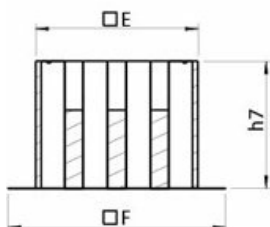

### Rozměry a hmotnosti

Hmotnost

65 kg

## Rozměry

	D	E	F	H	nut M1	nut M2	l	h7	weight(kg)
SSD 190/225*	245	297	571	258	M6	M6	114	400	5
SSD 310/311**	330	398	710	345	M6	M6	152	500	8
SSD 315M/L***	450	478	797	434	M10	M8	179	650	13
SSD 355/400	450	562	874	472	M10	M8	214	650	17
SSD 450/499/500	535	628	900	538	M10	M8	241	650	19
SSD 560/630	750	898	1200	808	M10	M8	471	700	31
SSD 710	840	985	1300	898	M10	M8	508	800	41
SSD 800/900	1050	1212	1540	1118	M12	-	-	1000	65