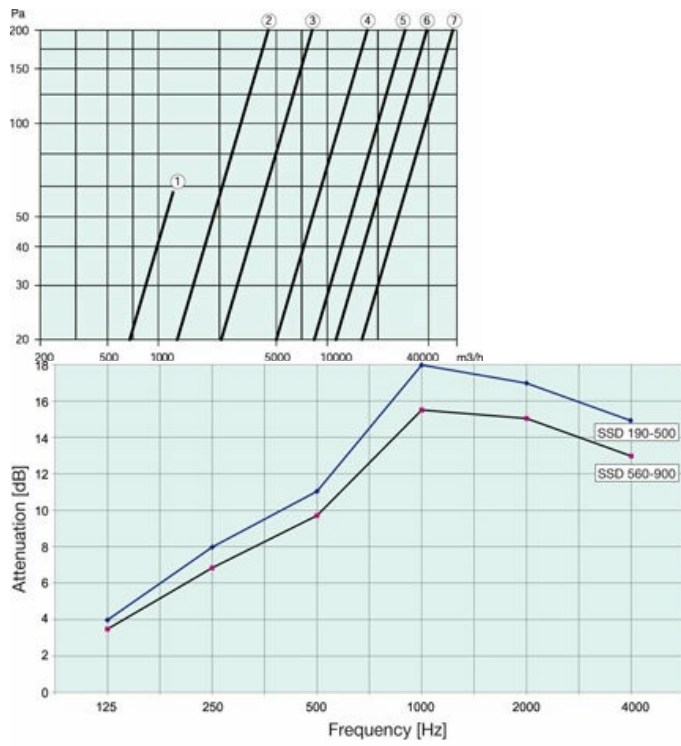

Výkony

Rozměry

	D	E	F	H	nut M1	nut M2	l	h7	weight(kg)
SSD 190/225*	245	297	571	258	M6	M6	114	400	5
SSD 310/311**	330	398	710	345	M6	M6	152	500	8
SSD 315M/L***	450	478	797	434	M10	M8	179	650	13
SSD 355/400	450	562	874	472	M10	M8	214	650	17
SSD 450/499/500	535	628	900	538	M10	M8	241	650	19
SSD 560/630	750	898	1200	808	M10	M8	471	700	31
SSD 710	840	985	1300	898	M10	M8	508	800	41
SSD 800/900	1050	1212	1540	1118	M12	-	-	1000	65