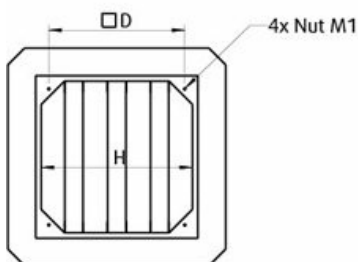

### Rozměry a hmotnosti

Hmotnost

65 kg

## Rozměry

	D	E	F	H	nut M1	nut M2	l	h7	weight(kg)
SSD 190/225*	245	297	571	258	M6	M6	114	400	5
SSD 310/311**	330	398	710	345	M6	M6	152	500	8
SSD 315M/L***	450	478	797	434	M10	M8	179	650	13
SSD 355/400	450	562	874	472	M10	M8	214	650	17
SSD 450/499/500	535	628	900	538	M10	M8	241	650	19
SSD 560/630	750	898	1200	808	M10	M8	471	700	31
SSD 710	840	985	1300	898	M10	M8	508	800	41
SSD 800/900	1050	1212	1540	1118	M12	-	-	1000	65