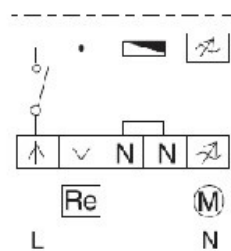

MODIFIKACE

Model	Barva	Certifikace	Příkon (W)	Jmenovitý proud (A)	Stupeň krytí	Max.teplota (°C)	Rozměry (mm)	Váha (kg)	Obrázek	Pro EC motory	Montáž
RS 1,5 PS	bilá	CE	300	0,15 - 1,5	IP 44	35	82x82x65	0,24		ne	na stěnu
RS 2,5 PS	bilá	CE	520	0,25 - 2,5	IP 44	35	82x82x65	0,24		ne	na stěnu
RS 4,0 PS	bilá	CE	900	0,4 - 4,0	IP 44	35	82x82x65	0,24		ne	na stěnu

Controller wiring diagram