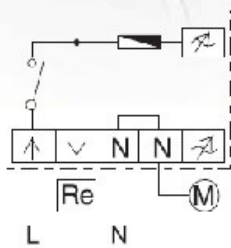

MODIFIKACE

Model	Barva	Certifikace	Příkon (W)	Jmenovitý proud (A)	Stupeň krytí	Max.teplota (°C)	Rozměry (mm)	Váha (kg)	Obrázek	Pro EC motory	Montáž
RS 1,5 PS	bilá	CE	300	0,15 - 1,5	IP 44	35	82x82x65	0,24		ne	na stěnu
RS 2,5 PS	bilá	CE	520	0,25 - 2,5	IP 44	35	82x82x65	0,24		ne	na stěnu
RS 4,0 PS	bilá	CE	900	0,4 - 4,0	IP 44	35	82x82x65	0,24		ne	na stěnu

Controller wiring diagram