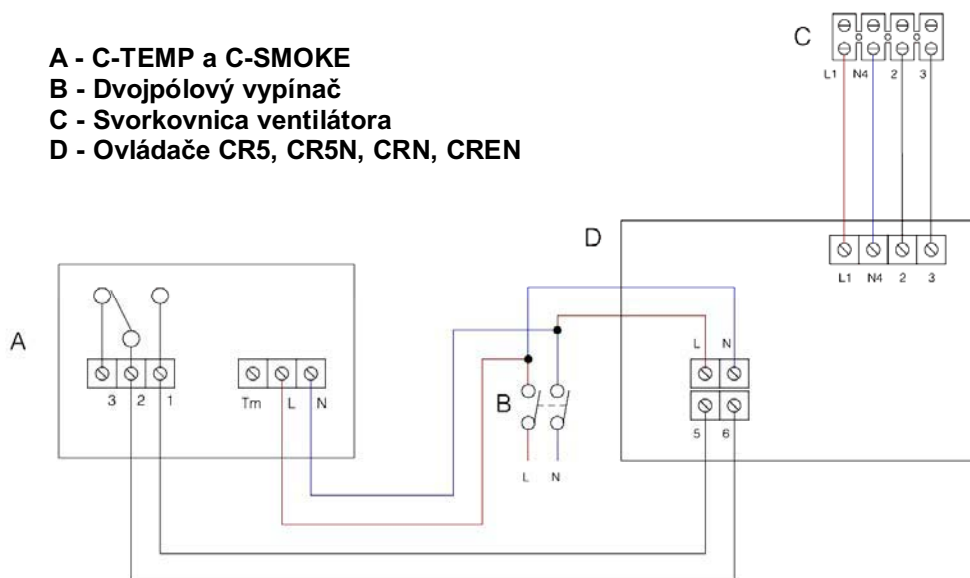

SCHÉMA ZAPOJENIA

VARIO

150/6", 230/9"
P, P LL S

Prívod vzduchu

150/6", 230/9", 300/12"
AR, AR LL S, ARI, ARI LL S

Odsávanie

150/6", 230/9"
P, P LL S

Prívod vzduchu

SCHÉMA ZAPOJENIA

VARIO Snímače C-TEMP, C-SMOKE

Reverzibilné modely Vario

Nereverzibilné modely Vario

- A - C-TEMP a C-SMOKE**
- B - Dvojpólový vypínač**
- C - Svorkovnica ventilátora**
- D - Ovládače CR5, CR5N, CRN, CREN**

Reverzibilné modely Vario

Nereverzibilné modely Vario

- A - C-TEMP a C-SMOKE**
- B - Dvojpólový vypínač**
- C - Svorkovnica ventilátora**

SCHÉMA ZAPOJENIA

VARIO Snímače C-Timer, C-HCS

Reverzibilné modely Vario

A - C-Timer a C-HCS
B - Dvojpolový vypínač
C - Svorkovnica ventilátora

Nereverzibilné modely Vario

D - Vypínač
E - Svetlo