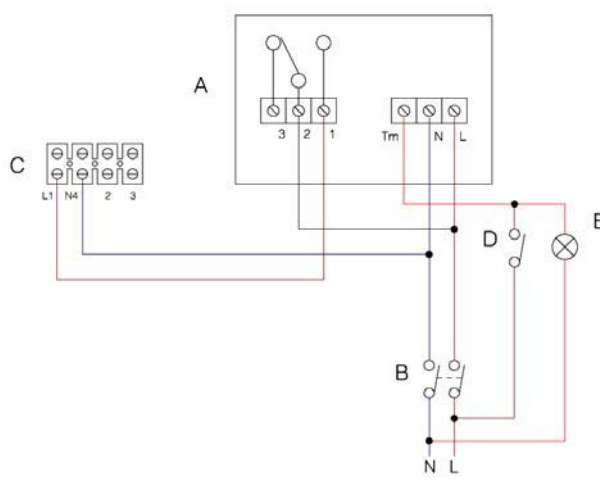

SCHÉMA ZAPOJENIA

VARIO Snímače C-TEMP, C-SMOKE

Reverzibilné modely Vario

Nereverzibilné modely Vario

- A - C-TEMP a C-SMOKE**
- B - Dvojpólový vypínač**
- C - Svorkovnica ventilátora**
- D - Ovládače CR5, CR5N, CRN, CREN**

Reverzibilné modely Vario

Nereverzibilné modely Vario

- A - C-TEMP a C-SMOKE**
- B - Dvojpólový vypínač**
- C - Svorkovnica ventilátora**

SCHÉMA ZAPOJENIA

VARIO Snímače C-Timer, C-HCS

Reverzibilné modely Vario

A - C-Timer a C-HCS
B - Dvojpolový vypínač
C - Svorkovnica ventilátora

Nereverzibilné modely Vario

D - Vypínač
E - Svetlo