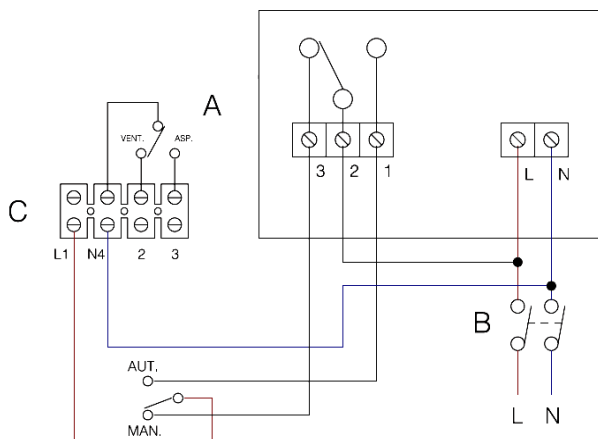

SCHÉMA ZAPOJENIA

VARIO

150/6", 230/9"
P, P LL S

Prívod vzduchu

150/6", 230/9", 300/12"
AR, AR LL S, ARI, ARI LL S

Odsávanie

150/6", 230/9"
P, P LL S

Prívod vzduchu

SCHÉMA ZAPOJENIA

VARIO Snímače C-TEMP, C-SMOKE

Reverzibilné modely Vario

Nereverzibilné modely Vario

- A - C-TEMP a C-SMOKE**
- B - Dvojpólový vypínač**
- C - Svorkovnica ventilátora**
- D - Ovládače CR5, CR5N, CRN, CREN**

Reverzibilné modely Vario

Nereverzibilné modely Vario

- A - C-TEMP a C-SMOKE**
- B - Dvojpólový vypínač**
- C - Svorkovnica ventilátora**

SCHÉMA ZAPOJENIA

VARIO Snímače C-Timer, C-HCS

Reverzibilné modely Vario

A - C-Timer a C-HCS
B - Dvojpolový vypínač
C - Svorkovnica ventilátora

Nereverzibilné modely Vario

D - Vypínač
E - Svetlo