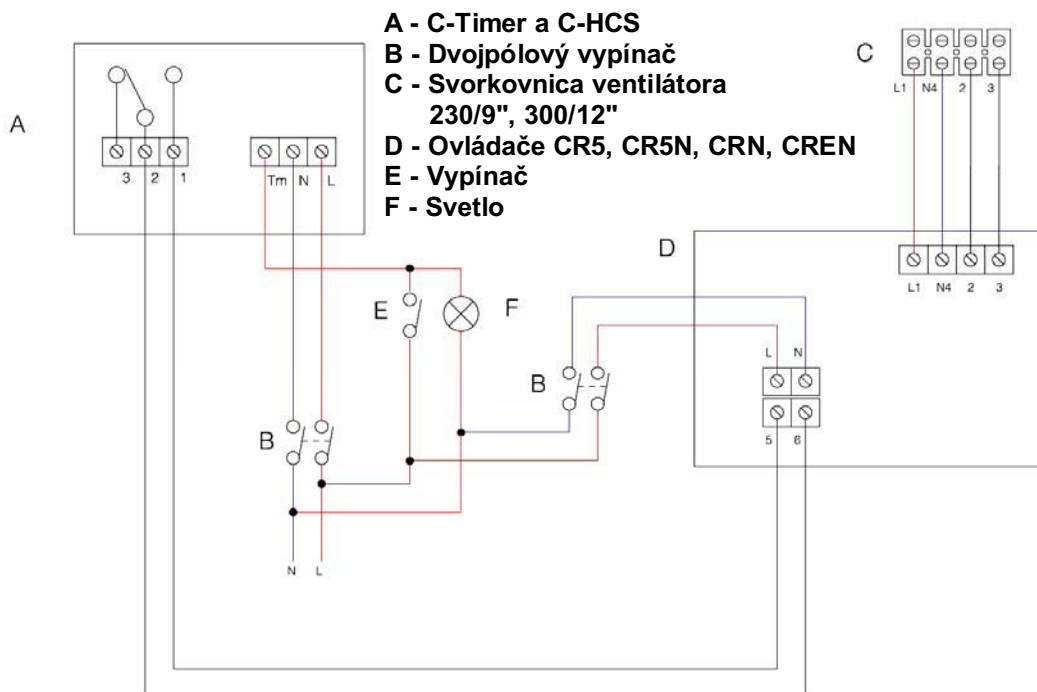

SCHÉMA ZAPOJENIA

VARIO Snímače C-TEMP, C-SMOKE

Reverzibilné modely Vario

Nereverzibilné modely Vario

- A - C-TEMP a C-SMOKE**
- B - Dvojpólový vypínač**
- C - Svorkovnica ventilátora**
- D - Ovládače CR5, CR5N, CRN, CREN**

Reverzibilné modely Vario

Nereverzibilné modely Vario

- A - C-TEMP a C-SMOKE**
- B - Dvojpólový vypínač**
- C - Svorkovnica ventilátora**

SCHÉMA ZAPOJENIA

VARIO Snímače C-Timer, C-HCS

Reverzibilné modely Vario

A - C-Timer a C-HCS
B - Dvojpolový vypínač
C - Svorkovnica ventilátora

Nereverzibilné modely Vario

D - Vypínač
E - Svetlo