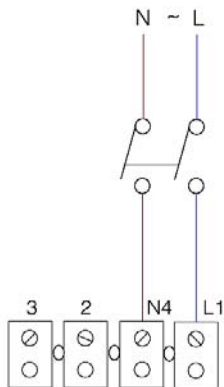

SCHÉMA VNÚTORNÉHO ZAPOJENIA VENTILÁTORA VARIO

150/6" P LL S
150/6" P

NERO - čierny
 ROSSO - červený
 BIANCO - biely
 BLU - modrý

- 1- vnútorná svorkovnica ventilátora
- 2 - vonkajšia svorkovnica ventilátora
- 3 - motor ventilátora
- 4 - kondenzátor
 (0,5 μ F/425V - 150/6" P LL S
 0.8 μ F/425V - 150/6" P)
- 5 - mikrospínač
- 6 - kontrolka

150/6" AR LL S - ARI LL S
150/6" AR - ARI

NERO - čierny
 ROSSO - červený
 BIANCO - biely
 BLU - modrý

- 1- vnútorná svorkovnica ventilátora
- 2 - vonkajšia svorkovnica ventilátora
- 3 - motor ventilátora
- 4 - kondenzátor
 (0,5 μ F/425V - 150/6" P LL S
 0.8 μ F/425V - 150/6" P)
- 5 - termický pohon žalúzie
- 6 - kontrolka

SCHÉMA ZAPOJENIA

VARIO

150/6", 230/9"
P, P LL S

Prívod vzduchu

150/6", 230/9", 300/12"
AR, AR LL S, ARI, ARI LL S

Odsávanie

150/6", 230/9"
P, P LL S

Prívod vzduchu

SCHÉMA ZAPOJENIA

VARIO Snímače C-TEMP, C-SMOKE

Reverzibilné modely Vario

Nereverzibilné modely Vario

- A - C-TEMP a C-SMOKE**
- B - Dvojpólový vypínač**
- C - Svorkovnica ventilátora**
- D - Ovládače CR5, CR5N, CRN, CREN**