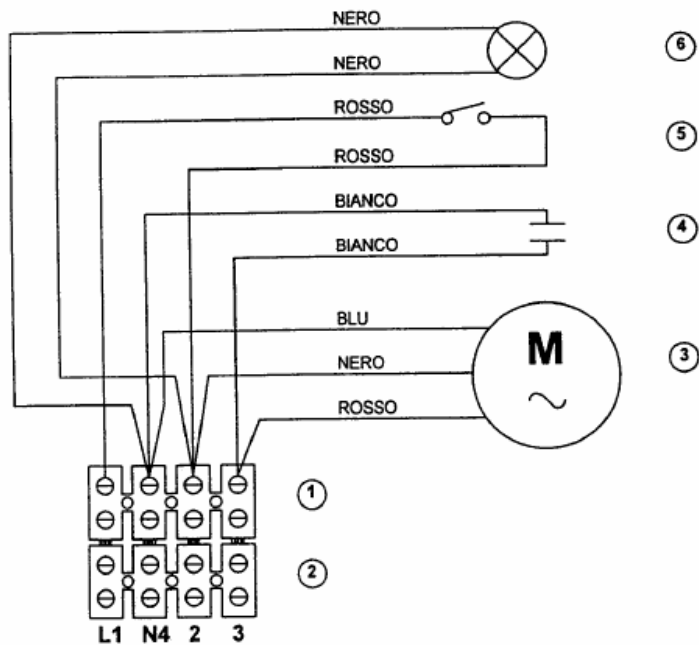

SCHÉMA VNÚTORNÉHO ZAPOJENIA VENTILÁTORA VARIO

150/6" P LL S
150/6" P

NERO - čierny
 ROSSO - červený
 BIANCO - biely
 BLU - modrý

- 1- vnútorná svorkovnica ventilátora
- 2 - vonkajšia svorkovnica ventilátora
- 3 - motor ventilátora
- 4 - kondenzátor
 (0,5 μ F/425V - 150/6" P LL S
 0.8 μ F/425V - 150/6" P)
- 5 - mikrospínač
- 6 - kontrolka

150/6" AR LL S - ARI LL S
150/6" AR - ARI

NERO - čierny
 ROSSO - červený
 BIANCO - biely
 BLU - modrý

- 1- vnútorná svorkovnica ventilátora
- 2 - vonkajšia svorkovnica ventilátora
- 3 - motor ventilátora
- 4 - kondenzátor
 (0,5 μ F/425V - 150/6" P LL S
 0.8 μ F/425V - 150/6" P)
- 5 - termický pohon žalúzie
- 6 - kontrolka

SCHÉMA ZAPOJENIA

VARIO

150/6", 230/9"
P, P LL S

Prívod vzduchu

150/6", 230/9", 300/12"
AR, AR LL S, ARI, ARI LL S

Odsávanie

150/6", 230/9"
P, P LL S

Prívod vzduchu

SCHÉMA ZAPOJENIA

VARIO Snímače C-TEMP, C-SMOKE

Reverzibilné modely Vario

Nereverzibilné modely Vario

- A - C-TEMP a C-SMOKE**
- B - Dvojpólový vypínač**
- C - Svorkovnica ventilátora**
- D - Ovládače CR5, CR5N, CRN, CREN**