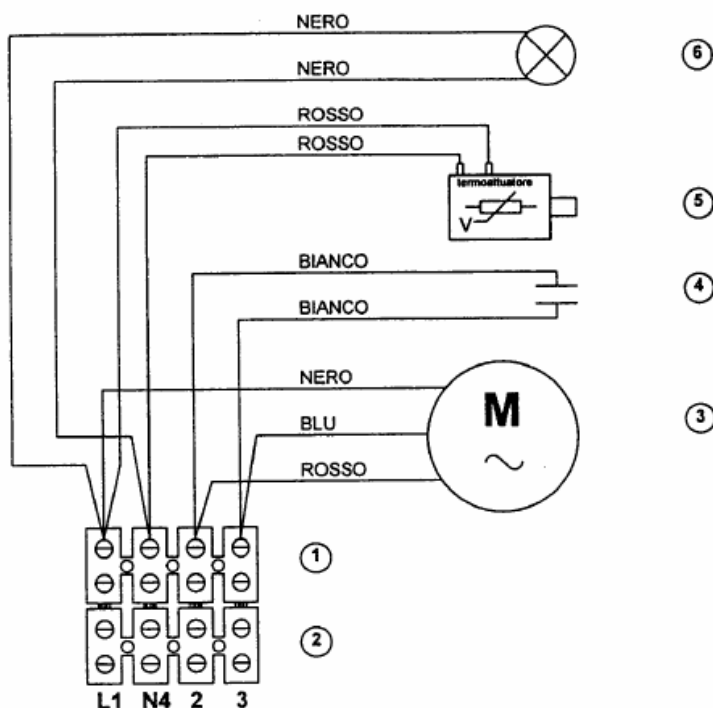

SCHÉMA VNÚTORNÉHO ZAPOJENIA VENTILÁTORA VARIO

150/6" P LL S
150/6" P

NERO - čierny
 ROSSO - červený
 BIANCO - biely
 BLU - modrý

- 1- vnútorná svorkovnica ventilátora
- 2 - vonkajšia svorkovnica ventilátora
- 3 - motor ventilátora
- 4 - kondenzátor
 (0,5 μ F/425V - 150/6" P LL S
 0.8 μ F/425V - 150/6" P)
- 5 - mikrospínač
- 6 - kontrolka

150/6" AR LL S - ARI LL S
150/6" AR - ARI

NERO - čierny
 ROSSO - červený
 BIANCO - biely
 BLU - modrý

- 1- vnútorná svorkovnica ventilátora
- 2 - vonkajšia svorkovnica ventilátora
- 3 - motor ventilátora
- 4 - kondenzátor
 (0,5 μ F/425V - 150/6" P LL S
 0.8 μ F/425V - 150/6" P)
- 5 - termický pohon žalúzie
- 6 - kontrolka

SCHÉMA ZAPOJENIA

VARIO

150/6", 230/9"
P, P LL S

Prívod vzduchu

150/6", 230/9", 300/12"
AR, AR LL S, ARI, ARI LL S

Odsávanie

150/6", 230/9"
P, P LL S

Prívod vzduchu

SCHÉMA ZAPOJENIA

VARIO Snímače C-TEMP, C-SMOKE

Reverzibilné modely Vario

Nereverzibilné modely Vario

- A - C-TEMP a C-SMOKE**
- B - Dvojpólový vypínač**
- C - Svorkovnica ventilátora**
- D - Ovládače CR5, CR5N, CRN, CREN**