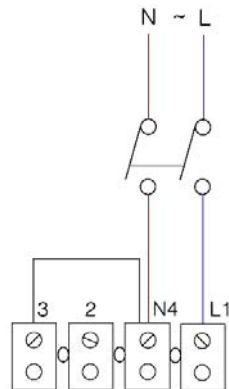

SCHÉMA VNÚTORNÉHO ZAPOJENIA VENTILÁTORA VARIO

150/6" P LL S
150/6" P

NERO - čierny
 ROSSO - červený
 BIANCO - biely
 BLU - modrý

- 1- vnútorná svorkovnica ventilátora
- 2 - vonkajšia svorkovnica ventilátora
- 3 - motor ventilátora
- 4 - kondenzátor
 (0,5 μ F/425V - 150/6" P LL S
 0.8 μ F/425V - 150/6" P)
- 5 - mikrospínač
- 6 - kontrolka

SCHÉMA ZAPOJENIA

VARIO

150/6", 230/9"
P, P LL S

Prívod vzduchu

150/6", 230/9", 300/12"
AR, AR LL S, ARI, ARI LL S

Odsávanie

150/6", 230/9"
P, P LL S

Prívod vzduchu

SCHÉMA ZAPOJENIA

VARIO Snímače C-TEMP, C-SMOKE

Reverzibilné modely Vario

Nereverzibilné modely Vario

- A - C-TEMP a C-SMOKE**
- B - Dvojpólový vypínač**
- C - Svorkovnica ventilátora**
- D - Ovládače CR5, CR5N, CRN, CREN**

Reverzibilné modely Vario

Nereverzibilné modely Vario

- A - C-TEMP a C-SMOKE**
- B - Dvojpólový vypínač**
- C - Svorkovnica ventilátora**

SCHÉMA ZAPOJENIA

VARIO Snímače C-Timer, C-HCS

Reverzibilné modely Vario