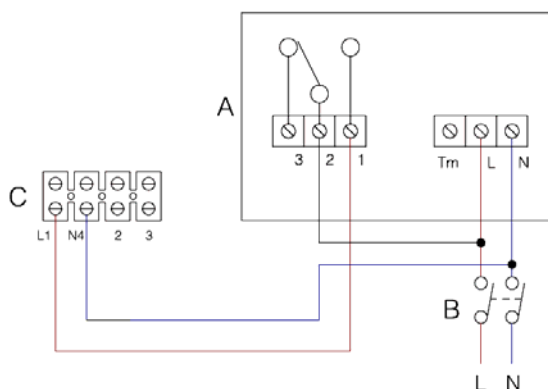

SCHÉMA ZAPOJENIA

VARIO

150/6", 230/9"
P, P LL S

Prívod vzduchu

150/6", 230/9", 300/12"
AR, AR LL S, ARI, ARI LL S

Odsávanie

150/6", 230/9"
P, P LL S

Prívod vzduchu

SCHÉMA ZAPOJENIA

VARIO Snímače C-TEMP, C-SMOKE

Reverzibilné modely Vario

Nereverzibilné modely Vario

- A - C-TEMP a C-SMOKE**
- B - Dvojpólový vypínač**
- C - Svorkovnica ventilátora**
- D - Ovládače CR5, CR5N, CRN, CREN**

Reverzibilné modely Vario

Nereverzibilné modely Vario

- A - C-TEMP a C-SMOKE**
- B - Dvojpólový vypínač**
- C - Svorkovnica ventilátora**

SCHÉMA ZAPOJENIA

VARIO Snímače C-Timer, C-HCS

Reverzibilné modely Vario