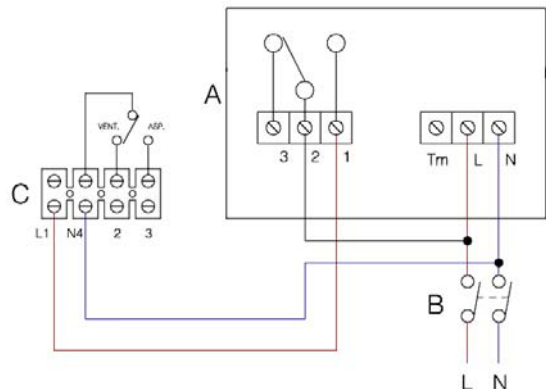

SCHÉMA ZAPOJENIA

VARIO

150/6", 230/9"
P, P LL S

Prívod vzduchu

150/6", 230/9", 300/12"
AR, AR LL S, ARI, ARI LL S

Odsávanie

150/6", 230/9"
P, P LL S

Prívod vzduchu

SCHÉMA ZAPOJENIA

VARIO Snímače C-TEMP, C-SMOKE

Reverzibilné modely Vario

Nereverzibilné modely Vario

- A - C-TEMP a C-SMOKE**
- B - Dvojpólový vypínač**
- C - Svorkovnica ventilátora**
- D - Ovládače CR5, CR5N, CRN, CREN**

Reverzibilné modely Vario

Nereverzibilné modely Vario

- A - C-TEMP a C-SMOKE**
- B - Dvojpólový vypínač**
- C - Svorkovnica ventilátora**

SCHÉMA ZAPOJENIA

VARIO Snímače C-Timer, C-HCS

Reverzibilné modely Vario