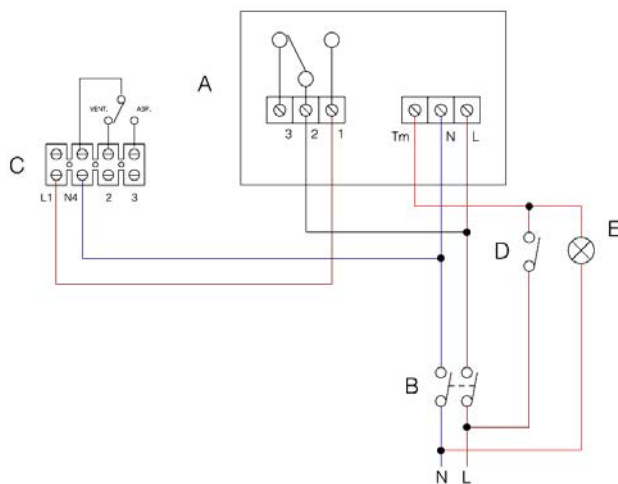

SCHÉMA ZAPOJENIA

VARIO

150/6", 230/9"
P, P LL S

Prívod vzduchu

150/6", 230/9", 300/12"
AR, AR LL S, ARI, ARI LL S

Odsávanie

150/6", 230/9"
P, P LL S

Prívod vzduchu

SCHÉMA ZAPOJENIA

VARIO Snímače C-TEMP, C-SMOKE

Reverzibilné modely Vario

Nereverzibilné modely Vario

- A - C-TEMP a C-SMOKE**
- B - Dvojpólový vypínač**
- C - Svorkovnica ventilátora**
- D - Ovládače CR5, CR5N, CRN, CREN**

Reverzibilné modely Vario

Nereverzibilné modely Vario

- A - C-TEMP a C-SMOKE**
- B - Dvojpólový vypínač**
- C - Svorkovnica ventilátora**

SCHÉMA ZAPOJENIA

VARIO Snímače C-Timer, C-HCS

Reverzibilné modely Vario

A - C-Timer a C-HCS
B - Dvojpolový vypínač
C - Svorkovnica ventilátora

Nereverzibilné modely Vario

D - Vypínač
E - Svetlo