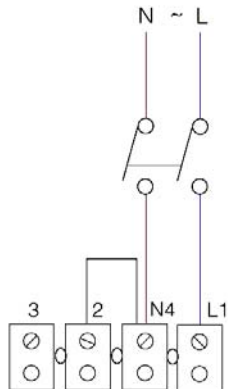

SCHÉMA VNÚTORNÉHO ZAPOJENIA VENTILÁTORA VARIO

150/6" P LL S
150/6" P

NERO - čierny
 ROSSO - červený
 BIANCO - biely
 BLU - modrý

- 1- vnútorná svorkovnica ventilátora
- 2 - vonkajšia svorkovnica ventilátora
- 3 - motor ventilátora
- 4 - kondenzátor
 (0,5 μ F/425V - 150/6" P LL S
 0.8 μ F/425V - 150/6" P)
- 5 - mikrospínač
- 6 - kontrolka

150/6" AR LL S - ARI LL S
150/6" AR - ARI

NERO - čierny
 ROSSO - červený
 BIANCO - biely
 BLU - modrý

- 1- vnútorná svorkovnica ventilátora
- 2 - vonkajšia svorkovnica ventilátora
- 3 - motor ventilátora
- 4 - kondenzátor
 (0,5 μ F/425V - 150/6" P LL S
 0.8 μ F/425V - 150/6" P)
- 5 - termický pohon žalúzie
- 6 - kontrolka

SCHÉMA ZAPOJENIA

VARIO

150/6", 230/9"
P, P LL S

Prívod vzduchu

150/6", 230/9", 300/12"
AR, AR LL S, ARI, ARI LL S

Odsávanie

150/6", 230/9"
P, P LL S

Prívod vzduchu

SCHÉMA ZAPOJENIA

VARIO Snímače C-TEMP, C-SMOKE

Reverzibilné modely Vario

Nereverzibilné modely Vario

- A - C-TEMP a C-SMOKE**
- B - Dvojpólový vypínač**
- C - Svorkovnica ventilátora**
- D - Ovládače CR5, CR5N, CRN, CREN**