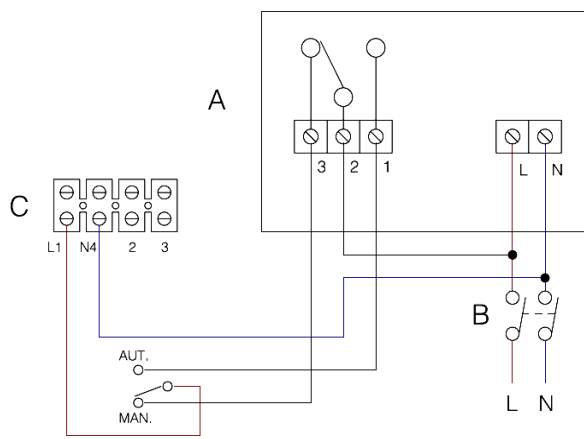

SCHÉMA ZAPOJENIA

VARIO

150/6", 230/9"
P, P LL S

Prívod vzduchu

150/6", 230/9", 300/12"
AR, AR LL S, ARI, ARI LL S

Odsávanie

150/6", 230/9"
P, P LL S

Prívod vzduchu

SCHÉMA ZAPOJENIA

VARIO Snímače C-TEMP, C-SMOKE

Reverzibilné modely Vario

Nereverzibilné modely Vario

- A - C-TEMP a C-SMOKE**
- B - Dvojpólový vypínač**
- C - Svorkovnica ventilátora**
- D - Ovládače CR5, CR5N, CRN, CREN**

Reverzibilné modely Vario

Nereverzibilné modely Vario

- A - C-TEMP a C-SMOKE**
- B - Dvojpólový vypínač**
- C - Svorkovnica ventilátora**

SCHÉMA ZAPOJENIA

VARIO Snímače C-Timer, C-HCS

Reverzibilné modely Vario

A - C-Timer a C-HCS
B - Dvojpolový vypínač
C - Svorkovnica ventilátora

Nereverzibilné modely Vario

D - Vypínač
E - Svetlo