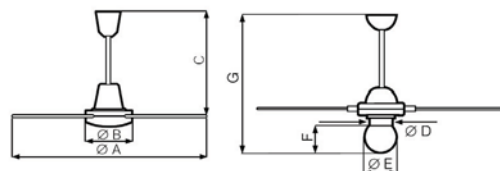

NORDIK INTERNATIONAL PLUS

Nordik I.P.	øA	øB	C	øD	øE	F	G
90/36"	914	230	495	130	200	180	776
120/48"	1218	230	495	130	200	180	776
140/56"	1422	230	495	130	200	180	776
160/60"	1524	230	495	130	200	180	776

Príslušenstvo

- Telenordik 5 T infračervený diaľkový ovládač
- SCNR5 regulátor otáčok
- SCNRL5 regulátor otáčok pre modely so svetlom
- Svetlo pre Nordik International Plus