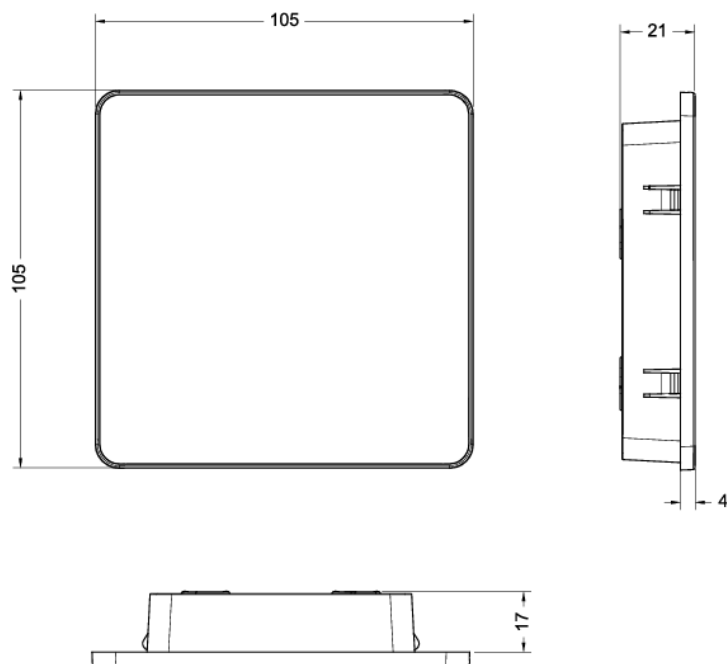

**Ovládací dotykový panel nové regulace SAVE Control**

Všechny funkce a nastavení jsou přehledné a snadno dostupné. Lze instalovat i na stěnu.

Pro připojení ovládacího panelu k jednotce je třeba propojovací kabel KCE. Kabel není součástí dodávky panelu, jeho délka se specifikuje při objednání.

## Technické parametry

<b>Barva pláště</b>	
Barva pláště	Bílá
<b>Rozměry a hmotnosti</b>	
Hmotnost	0,5 kg

## Rozměry