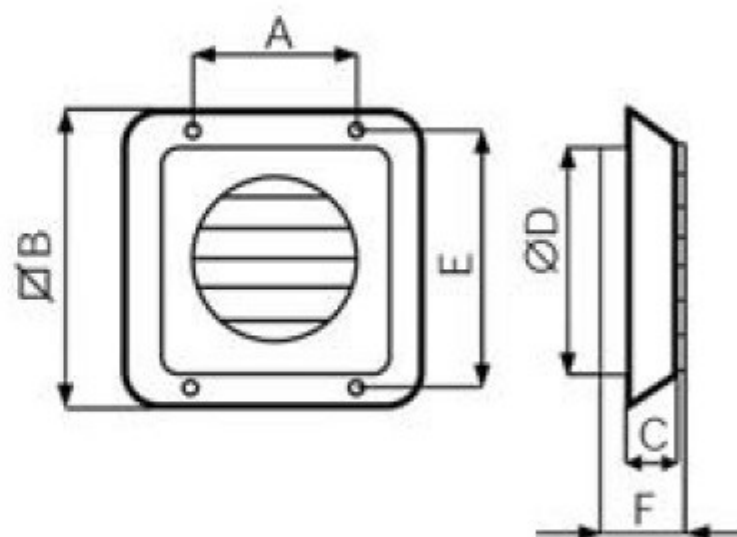

ROZMERY PRÍSLUŠENSTVA

GFI - pevná mriežka

Montáž do vonkajšieho prostredia.

GFI 10 - $\varnothing 90$, $\varnothing 100$ mm

GFI 12/15 - $\varnothing 120$, $\varnothing 150$ mm

Hmotnosť: 0,1kg

Farba: sivá

Rozmery (mm)