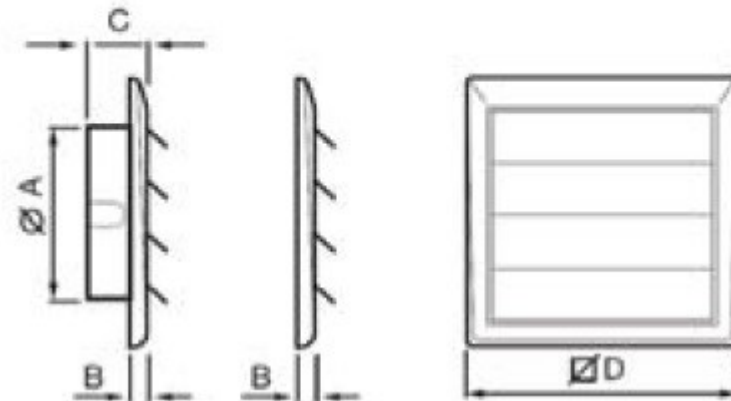

GGR - gravitačná mriežka

Montáž do vonkajšieho prostredia.

GGR 100 - $\varnothing 100$

GGR 120/125 - $\varnothing 120$

GGR 150/160 - $\varnothing 150$

Hmotnosť: 0,1kg

Farba: biela

Rozmery (mm)

	kód	$\varnothing A$	B	C	$\varnothing D$	E	Počet lamiel
GGR 100	22332	99	8	28	140	95,5	5
GGR 120/120	22333	119	8	28	160	118	5
GGR 150/160	22334	155	8	28	198	152	6