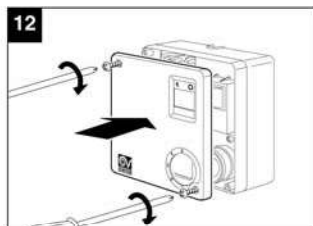

Dodržiavanie nasledujúcich pokynov zabráni poškodeniu výrobku.

- Zariadenie žiadnym spôsobom neupravujte.
- Zariadenie nevystavujte nepriaznivým vplyvom počasia (dážď, slnko atď.)
- Nekladte na zariadenie ťažké predmety.
- Zariadenie pravidelne kontrolujte. V prípade zistenia poruchy zariadenie nepoužívajte a ihneď sa obráťte na autorizované servisné stredisko Vortice. Ak je nutná oprava, vyžadujte len originálne náhradné diely Vortice.
- Ak zariadenie spadne alebo bolo vystavené silnému úderu, nechajte ho skontrolovať v autorizovanom servisnom stredisku Vortice.
- Montáž zariadenia smie prevádzať len kvalifikovaná osoba.
- Zariadenie sa nemusí uzemňovať, má dvojitú izoláciu.
- Elektrická sieť, ku ktorej je zariadenie pripojené, musí byť v súlade s platnými predpismi.
- Elektrická sieť resp. zástrčka, na ktorú pripojíte zariadenie, musí byť dimenzovaná na maximálny výkon zariadenia.
- K montáži je potrebný viacpólový vypínač so vzdialenosťou medzi kontaktmi aspoň 3 mm.
- Hlavný vypínač zariadenia vypnite:
 - a) ak zistíte poruchu chodu zariadenia,
 - b) ak sa rozhodnete zariadenie vyčistiť,
 - c) ak sa rozhodnete zariadenie nepoužívať počas dlhšej doby.
- Maximálna záťaž: 0,5A

MONTÁŽ

Údaje elektrickej siete sa musia zhodovať s údajmi, ktoré sú uvedené na štítku (A).

ÚDRŽBA

Predajca

Ochrana životného prostredia

Európska smernica 2002/96/EU stanovuje:

Symbol preškrtnutého odpadkového koša v užívateľskom návode, alebo na balení výrobku znamená, že daný produkt nesmie byť likvidovaný spolu s komunálnym odpadom.