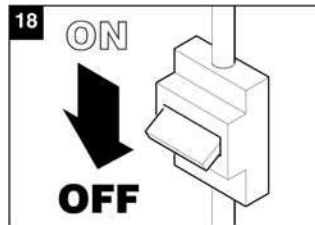

MONTÁŽ

Údaje elektrickej siete sa musia zhodovať s údajmi, ktoré sú uvedené na štítku (A).

ÚDRŽBA

Predajca

Ochrana životného prostredia

Európska smernica 2002/96/EU stanovuje:

Symbol preškrtnutého odpadkového koša v užívateľskom návode, alebo na balení výrobku znamená, že daný produkt nesmie byť likvidovaný spolu s komunálnym odpadom.