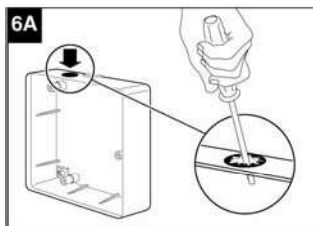

Dodržiavanie nasledujúcich pokynov zabráni poškodeniu výrobku.

- Zariadenie žiadnym spôsobom neupravujte.
- Zariadenie nevystavujte nepriaznivým vplyvom počasia (dážď, slnko atď.)
- Nekladte na zariadenie ťažké predmety.
- Zariadenie pravidelne kontrolujte. V prípade zistenia poruchy zariadenie nepoužívajte a ihneď sa obráťte na autorizované servisné stredisko Vortice. Ak je nutná oprava, vyžadujte len originálne náhradné diely Vortice.
- Ak zariadenie spadne alebo bolo vystavené silnému úderu, nechajte ho skontrolovať v autorizovanom servisnom stredisku Vortice.
- Montáž zariadenia smie prevádzať len kvalifikovaná osoba.
- Zariadenie sa nemusí uzemňovať, má dvojitú izoláciu.
- Elektrická sieť, ku ktorej je zariadenie pripojené, musí byť v súlade s platnými predpismi.
- Elektrická sieť resp. zástrčka, na ktorú pripojíte zariadenie, musí byť dimenzovaná na maximálny výkon zariadenia.
- K montáži je potrebný viacpólový vypínač so vzdialenosťou medzi kontaktmi aspoň 3 mm.
- Hlavný vypínač zariadenia vypnite:
 - a) ak zistíte poruchu chodu zariadenia,
 - b) ak sa rozhodnete zariadenie vyčistiť,
 - c) ak sa rozhodnete zariadenie nepoužívať počas dlhšej doby.
- Maximálna záťaž: 0,5A

MONTÁŽ

Údaje elektrickej siete sa musia zhodovať s údajmi, ktoré sú uvedené na štítku (A).

ÚDRŽBA

Predajca

Ochrana životného prostredia

Európska smernica 2002/96/EU stanovuje:

Symbol preškrtnutého odpadkového koša v užívateľskom návode, alebo na balení výrobku znamená, že daný produkt nesmie byť likvidovaný spolu s komunálnym odpadom.