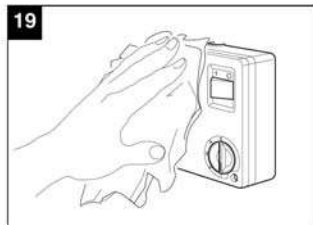

Dodržiavanie nasledujúcich pokynov zabráni poškodeniu výrobku.

- Zariadenie žiadnym spôsobom neupravujte.
- Zariadenie nevystavujte nepriaznivým vplyvom počasia (dážď, slnko atď.)
- Nekladte na zariadenie ťažké predmety.
- Zariadenie pravidelne kontrolujte. V prípade zistenia poruchy zariadenie nepoužívajte a ihneď sa obráťte na autorizované servisné stredisko Vortice. Ak je nutná oprava, vyžadujte len originálne náhradné diely Vortice.
- Ak zariadenie spadne alebo bolo vystavené silnému úderu, nechajte ho skontrolovať v autorizovanom servisnom stredisku Vortice.
- Montáž zariadenia smie prevádzať len kvalifikovaná osoba.
- Zariadenie sa nemusí uzemňovať, má dvojitú izoláciu.
- Elektrická sieť, ku ktorej je zariadenie pripojené, musí byť v súlade s platnými predpismi.
- Elektrická sieť resp. zástrčka, na ktorú pripojíte zariadenie, musí byť dimenzovaná na maximálny výkon zariadenia.
- K montáži je potrebný viacpólový vypínač so vzdialenosťou medzi kontaktmi aspoň 3 mm.
- Hlavný vypínač zariadenia vypnite:
 - a) ak zistíte poruchu chodu zariadenia,
 - b) ak sa rozhodnete zariadenie vyčistiť,
 - c) ak sa rozhodnete zariadenie nepoužívať počas dlhšej doby.
- Maximálna záťaž: 0,5A

MONTÁŽ

Údaje elektrickej siete sa musia zhodovať s údajmi, ktoré sú uvedené na štítku (A).

ÚDRŽBA

Predajca

Ochrana životného prostredia

Európska smernica 2002/96/EU stanovuje:

Symbol preškrtnutého odpadkového koša v užívateľskom návode, alebo na balení výrobku znamená, že daný produkt nesmie byť likvidovaný spolu s komunálnym odpadom.