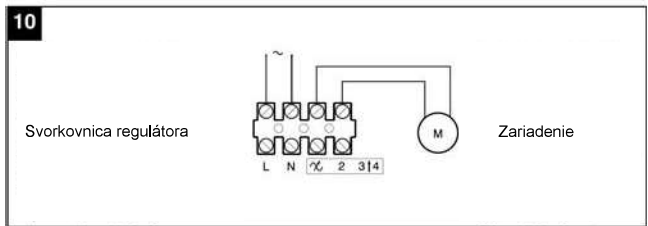

MONTÁŽ

Údaje elektrickej siete sa musia zhodovať s údajmi, ktoré sú uvedené na štítku (A).

ÚDRŽBA

Predajca

Ochrana životného prostredia

Európska smernica 2002/96/EU stanovuje:

Symbol preškrtnutého odpadkového koša v užívateľskom návode, alebo na balení výrobku znamená, že daný produkt nesmie byť likvidovaný spolu s komunálnym odpadom.