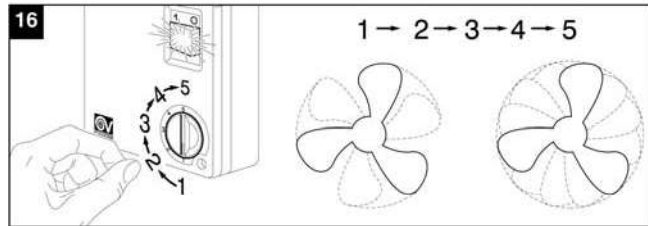

MONTÁŽ

Údaje elektrickej siete sa musia zhodovať s údajmi, ktoré sú uvedené na štítku (A).

ÚDRŽBA

Predajca

Ochrana životného prostredia

Európska smernica 2002/96/EU stanovuje:

Symbol preškrtnutého odpadkového koša v užívateľskom návode, alebo na balení výrobku znamená, že daný produkt nesmie byť likvidovaný spolu s komunálnym odpadom.