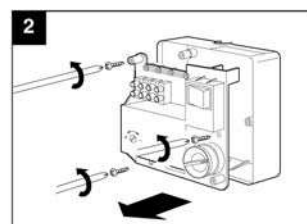

POPIS

Pred montážou a pripojením výrobku si pozorne prečítajte tieto pokyny. Firma Vortice odmieta akúkoľvek zodpovednosť za prípadné zranenia osôb alebo škody na majetku spôsobené nedodržaním pokynov, uvedených v tomto návode. Dodržiavaním pokynov zabezpečíte dlhodobú životnosť výrobku a jeho elektrickú a mechanickú spoľahlivosť. Návod si starostlivo uchovajte.

Zariadenie, ktoré ste si zakúpili, je výrobok firmy Vortice špičkovej technológie. Tento nereverzibilný regulátor otáčok s 5-stupňovou reguláciou je určený pre ventilátory do domácností a komerčných priestorov. Nie je vhodný pre modely s automatickou mriežkou, časovým dobehom alebo s lankovým ovládaním. Možnosť použitia sady pre zapustenú montáž.

UPOZORNENIE

Dodržiavanie nasledujúcich pokynov zabráni zraneniu užívateľa.

- Tento výrobok nepoužívajte na iné účely, ako sú uvedené v tomto návode.
- Po rozbalení zariadenie skontrolujte, či nie je poškodené: v prípade pochybností sa ihneď obráťte na autorizované servisné stredisko Vortice. Baliaci materiál (plastové sáčky, polystyrénové peny, skrutky a pod.) uschovajte mimo dosahu detí.
- Používanie akéhokoľvek elektrického spotrebiča zahŕňa dodržiavanie niekoľkých základných pravidiel:
  - nedotýkajte sa zariadenia mokrými alebo vlhkými rukami
  - neobsluhujte zariadenie, keď ste bosý
  - zariadenie nesmú obsluhovať neploleté osoby
- Ak sa rozhodnete zariadenie dlhšiu dobu nepoužívať, odpojte ho od elektrickej siete a uložte mimo dosahu detí.
- Nepoužívajte zariadenie v prostredí s horľavými látkami alebo výparmi ako alkohol, pesticídy atď.

Dodržiavanie nasledujúcich pokynov zabráni poškodeniu výrobku.