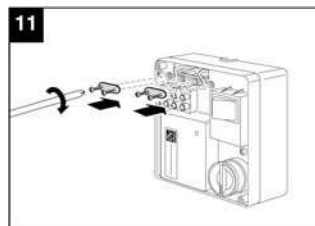

Dodržiavanie nasledujúcich pokynov zabráni poškodeniu výrobku.

- Zariadenie žiadnym spôsobom neupravujte.
- Zariadenie nevystavujte nepriaznivým vplyvom počasia (dážď, slnko atď.)
- Nekladte na zariadenie ťažké predmety.
- Zariadenie pravidelne kontrolujte. V prípade zistenia poruchy zariadenie nepoužívajte a ihneď sa obráťte na autorizované servisné stredisko Vortice. Ak je nutná oprava, vyžadujte len originálne náhradné diely Vortice.
- Ak zariadenie spadne alebo bolo vystavené silnému úderu, nechajte ho skontrolovať v autorizovanom servisnom stredisku Vortice.
- Montáž zariadenia smie prevádzať len kvalifikovaná osoba.
- Zariadenie sa nemusí uzemňovať, má dvojitú izoláciu.
- Elektrická sieť, ku ktorej je zariadenie pripojené, musí byť v súlade s platnými predpismi.
- Elektrická sieť resp. zástrčka, na ktorú pripojíte zariadenie, musí byť dimenzovaná na maximálny výkon zariadenia.
- K montáži je potrebný viacpólový vypínač so vzdialenosťou medzi kontaktmi aspoň 3 mm.
- Hlavný vypínač zariadenia vypnite:
 - a) ak zistíte poruchu chodu zariadenia,
 - b) ak sa rozhodnete zariadenie vyčistiť,
 - c) ak sa rozhodnete zariadenie nepoužívať počas dlhšej doby.
- Maximálna záťaž: 0,5A

MONTÁŽ

Údaje elektrickej siete sa musia zhodovať s údajmi, ktoré sú uvedené na štítku (A).

ÚDRŽBA

Predajca

Ochrana životného prostredia

Európska smernica 2002/96/EU stanovuje:

Symbol preškrtnutého odpadkového koša v užívateľskom návode, alebo na balení výrobku znamená, že daný produkt nesmie byť likvidovaný spolu s komunálnym odpadom.