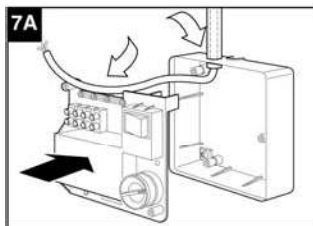

Dodržiavanie nasledujúcich pokynov zabráni poškodeniu výrobku.

- Zariadenie žiadnym spôsobom neupravujte.
- Zariadenie nevystavujte nepriaznivým vplyvom počasia (dážď, slnko atď.)
- Nekladte na zariadenie ťažké predmety.
- Zariadenie pravidelne kontrolujte. V prípade zistenia poruchy zariadenie nepoužívajte a ihneď sa obráťte na autorizované servisné stredisko Vortice. Ak je nutná oprava, vyžadujte len originálne náhradné diely Vortice.
- Ak zariadenie spadne alebo bolo vystavené silnému úderu, nechajte ho skontrolovať v autorizovanom servisnom stredisku Vortice.
- Montáž zariadenia smie prevádzať len kvalifikovaná osoba.
- Zariadenie sa nemusí uzemňovať, má dvojitú izoláciu.
- Elektrická sieť, ku ktorej je zariadenie pripojené, musí byť v súlade s platnými predpismi.
- Elektrická sieť resp. zástrčka, na ktorú pripojíte zariadenie, musí byť dimenzovaná na maximálny výkon zariadenia.
- K montáži je potrebný viacpólový vypínač so vzdialenosťou medzi kontaktmi aspoň 3 mm.
- Hlavný vypínač zariadenia vypnite:
 - a) ak zistíte poruchu chodu zariadenia,
 - b) ak sa rozhodnete zariadenie vyčistiť,
 - c) ak sa rozhodnete zariadenie nepoužívať počas dlhšej doby.
- Maximálna záťaž: 0,5A

MONTÁŽ

Údaje elektrickej siete sa musia zhodovať s údajmi, ktoré sú uvedené na štítku (A).

ÚDRŽBA

Predajca

Ochrana životného prostredia

Európska smernica 2002/96/EU stanovuje:

Symbol preškrtnutého odpadkového koša v užívateľskom návode, alebo na balení výrobku znamená, že daný produkt nesmie byť likvidovaný spolu s komunálnym odpadom.