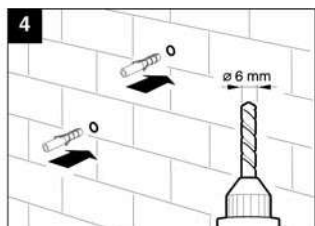

Dodržiavanie nasledujúcich pokynov zabráni poškodeniu výrobku.

- Zariadenie žiadnym spôsobom neupravujte.
- Zariadenie nevystavujte nepriaznivým vplyvom počasia (dážď, slnko atď.)
- Nekladte na zariadenie ťažké predmety.
- Zariadenie pravidelne kontrolujte. V prípade zistenia poruchy zariadenie nepoužívajte a ihneď sa obráťte na autorizované servisné stredisko Vortice. Ak je nutná oprava, vyžadujte len originálne náhradné diely Vortice.
- Ak zariadenie spadne alebo bolo vystavené silnému úderu, nechajte ho skontrolovať v autorizovanom servisnom stredisku Vortice.
- Montáž zariadenia smie prevádzať len kvalifikovaná osoba.
- Zariadenie sa nemusí uzemňovať, má dvojitú izoláciu.
- Elektrická sieť, ku ktorej je zariadenie pripojené, musí byť v súlade s platnými predpismi.
- Elektrická sieť resp. zástrčka, na ktorú pripojíte zariadenie, musí byť dimenzovaná na maximálny výkon zariadenia.
- K montáži je potrebný viacpólový vypínač so vzdialenosťou medzi kontaktmi aspoň 3 mm.
- Hlavný vypínač zariadenia vypnite:
 - a) ak zistíte poruchu chodu zariadenia,
 - b) ak sa rozhodnete zariadenie vyčistiť,
 - c) ak sa rozhodnete zariadenie nepoužívať počas dlhšej doby.
- Maximálna záťaž: 0,5A

MONTÁŽ

Údaje elektrickej siete sa musia zhodovať s údajmi, ktoré sú uvedené na štítku (A).

ÚDRŽBA

Predajca

Ochrana životného prostredia

Európska smernica 2002/96/EU stanovuje:

Symbol preškrtnutého odpadkového koša v užívateľskom návode, alebo na balení výrobku znamená, že daný produkt nesmie byť likvidovaný spolu s komunálnym odpadom.