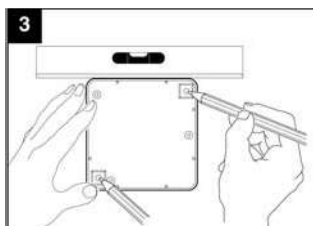

Dodržiavanie nasledujúcich pokynov zabráni poškodeniu výrobku.

- Zariadenie žiadnym spôsobom neupravujte.
- Zariadenie nevystavujte nepriaznivým vplyvom počasia (dážď, slnko atď.)
- Nekladte na zariadenie ťažké predmety.
- Zariadenie pravidelne kontrolujte. V prípade zistenia poruchy zariadenie nepoužívajte a ihneď sa obráťte na autorizované servisné stredisko Vortice. Ak je nutná oprava, vyžadujte len originálne náhradné diely Vortice.
- Ak zariadenie spadne alebo bolo vystavené silnému úderu, nechajte ho skontrolovať v autorizovanom servisnom stredisku Vortice.
- Montáž zariadenia smie prevádzať len kvalifikovaná osoba.
- Zariadenie sa nemusí uzemňovať, má dvojitú izoláciu.
- Elektrická sieť, ku ktorej je zariadenie pripojené, musí byť v súlade s platnými predpismi.
- Elektrická sieť resp. zástrčka, na ktorú pripojíte zariadenie, musí byť dimenzovaná na maximálny výkon zariadenia.
- K montáži je potrebný viacpólový vypínač so vzdialenosťou medzi kontaktmi aspoň 3 mm.
- Hlavný vypínač zariadenia vypnite:
 - a) ak zistíte poruchu chodu zariadenia,
 - b) ak sa rozhodnete zariadenie vyčistiť,
 - c) ak sa rozhodnete zariadenie nepoužívať počas dlhšej doby.
- Maximálna záťaž: 0,5A

MONTÁŽ

Údaje elektrickej siete sa musia zhodovať s údajmi, ktoré sú uvedené na štítku (A).

ÚDRŽBA

Predajca

Ochrana životného prostredia

Európska smernica 2002/96/EU stanovuje:

Symbol preškrtnutého odpadkového koša v užívateľskom návode, alebo na balení výrobku znamená, že daný produkt nesmie byť likvidovaný spolu s komunálnym odpadom.