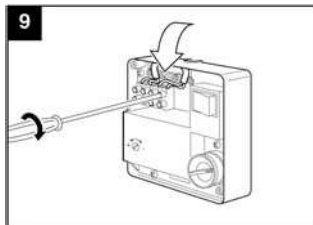

Dodržiavanie nasledujúcich pokynov zabráni poškodeniu výrobku.

- Zariadenie žiadnym spôsobom neupravujte.
- Zariadenie nevystavujte nepriaznivým vplyvom počasia (dážď, slnko atď.)
- Nekladte na zariadenie ťažké predmety.
- Zariadenie pravidelne kontrolujte. V prípade zistenia poruchy zariadenie nepoužívajte a ihneď sa obráťte na autorizované servisné stredisko Vortice. Ak je nutná oprava, vyžadujte len originálne náhradné diely Vortice.
- Ak zariadenie spadne alebo bolo vystavené silnému úderu, nechajte ho skontrolovať v autorizovanom servisnom stredisku Vortice.
- Montáž zariadenia smie prevádzať len kvalifikovaná osoba.
- Zariadenie sa nemusí uzemňovať, má dvojitú izoláciu.
- Elektrická sieť, ku ktorej je zariadenie pripojené, musí byť v súlade s platnými predpismi.
- Elektrická sieť resp. zástrčka, na ktorú pripojíte zariadenie, musí byť dimenzovaná na maximálny výkon zariadenia.
- K montáži je potrebný viacpólový vypínač so vzdialenosťou medzi kontaktmi aspoň 3 mm.
- Hlavný vypínač zariadenia vypnite:
 - a) ak zistíte poruchu chodu zariadenia,
 - b) ak sa rozhodnete zariadenie vyčistiť,
 - c) ak sa rozhodnete zariadenie nepoužívať počas dlhšej doby.
- Maximálna záťaž: 0,5A

MONTÁŽ

Údaje elektrickej siete sa musia zhodovať s údajmi, ktoré sú uvedené na štítku (A).

ÚDRŽBA

Predajca

Ochrana životného prostredia

Európska smernica 2002/96/EU stanovuje:

Symbol preškrtnutého odpadkového koša v užívateľskom návode, alebo na balení výrobku znamená, že daný produkt nesmie byť likvidovaný spolu s komunálnym odpadom.