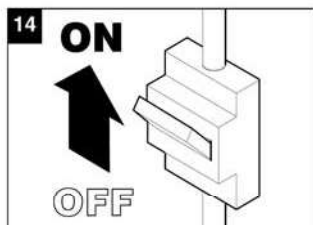

Dodržiavanie nasledujúcich pokynov zabráni poškodeniu výrobku.

- Zariadenie žiadnym spôsobom neupravujte.
- Zariadenie nevystavujte nepriaznivým vplyvom počasia (dážď, slnko atď.)
- Nekladte na zariadenie ťažké predmety.
- Zariadenie pravidelne kontrolujte. V prípade zistenia poruchy zariadenie nepoužívajte a ihneď sa obráťte na autorizované servisné stredisko Vortice. Ak je nutná oprava, vyžadujte len originálne náhradné diely Vortice.
- Ak zariadenie spadne alebo bolo vystavené silnému úderu, nechajte ho skontrolovať v autorizovanom servisnom stredisku Vortice.
- Montáž zariadenia smie prevádzať len kvalifikovaná osoba.
- Zariadenie sa nemusí uzemňovať, má dvojitú izoláciu.
- Elektrická sieť, ku ktorej je zariadenie pripojené, musí byť v súlade s platnými predpismi.
- Elektrická sieť resp. zástrčka, na ktorú pripojíte zariadenie, musí byť dimenzovaná na maximálny výkon zariadenia.
- K montáži je potrebný viacpólový vypínač so vzdialenosťou medzi kontaktmi aspoň 3 mm.
- Hlavný vypínač zariadenia vypnite:
 - a) ak zistíte poruchu chodu zariadenia,
 - b) ak sa rozhodnete zariadenie vyčistiť,
 - c) ak sa rozhodnete zariadenie nepoužívať počas dlhšej doby.
- Maximálna záťaž: 0,5A

MONTÁŽ

Údaje elektrickej siete sa musia zhodovať s údajmi, ktoré sú uvedené na štítku (A).

ÚDRŽBA

Predajca

Ochrana životného prostredia

Európska smernica 2002/96/EU stanovuje:

Symbol preškrtnutého odpadkového koša v užívateľskom návode, alebo na balení výrobku znamená, že daný produkt nesmie byť likvidovaný spolu s komunálnym odpadom.