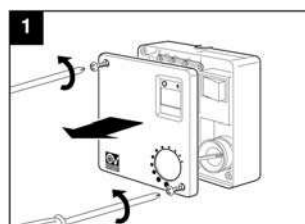

POPIS

Pred montážou a pripojením výrobku si pozorne prečítajte tieto pokyny. Firma Vortice odmieta akúkoľvek zodpovednosť za prípadné zranenia osôb alebo škody na majetku spôsobené nedodržaním pokynov, uvedených v tomto návode. Dodržiavaním pokynov zabezpečíte dlhodobú životnosť výrobku a jeho elektrickú a mechanickú spoľahlivosť. Návod si starostlivo uchovajte.

Zariadenie, ktoré ste si zakúpili, je výrobok firmy Vortice špičkovej technológie. Tento nereverzibilný regulátor otáčok s 5-stupňovou reguláciou je určený pre ventilátory do domácností a komerčných priestorov. Nie je vhodný pre modely s automatickou mriežkou, časovým dobehom alebo s lankovým ovládaním. Možnosť použitia sady pre zapustenú montáž.

UPOZORNENIE

Dodržiavanie nasledujúcich pokynov zabráni zraneniu užívateľa.

- Tento výrobok nepoužívajte na iné účely, ako sú uvedené v tomto návode.
- Po rozbalení zariadenie skontrolujte, či nie je poškodené: v prípade pochybností sa ihneď obráťte na autorizované servisné stredisko Vortice. Baliaci materiál (plastové sáčky, polystyrénové peny, skrutky a pod.) uschovajte mimo dosahu detí.
- Používanie akéhokoľvek elektrického spotrebiča zahŕňa dodržiavanie niekoľkých základných pravidiel:
  - nedotýkajte sa zariadenia mokrými alebo vlhkými rukami
  - neobsluhujte zariadenie, keď ste bosý
  - zariadenie nesmú obsluhovať neploleté osoby
- Ak sa rozhodnete zariadenie dlhšiu dobu nepoužívať, odpojte ho od elektrickej siete a uložte mimo dosahu detí.
- Nepoužívajte zariadenie v prostredí s horľavými látkami alebo výparmi ako alkohol, pesticídy atď.

Dodržiavanie nasledujúcich pokynov zabráni poškodeniu výrobku.