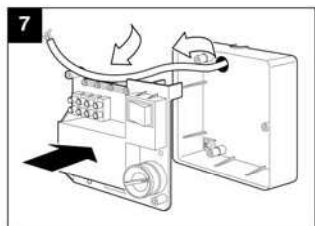

Dodržiavanie nasledujúcich pokynov zabráni poškodeniu výrobku.

- Zariadenie žiadnym spôsobom neupravujte.
- Zariadenie nevystavujte nepriaznivým vplyvom počasia (dážď, slnko atď.)
- Nekladte na zariadenie ťažké predmety.
- Zariadenie pravidelne kontrolujte. V prípade zistenia poruchy zariadenie nepoužívajte a ihneď sa obráťte na autorizované servisné stredisko Vortice. Ak je nutná oprava, vyžadujte len originálne náhradné diely Vortice.
- Ak zariadenie spadne alebo bolo vystavené silnému úderu, nechajte ho skontrolovať v autorizovanom servisnom stredisku Vortice.
- Montáž zariadenia smie prevádzať len kvalifikovaná osoba.
- Zariadenie sa nemusí uzemňovať, má dvojitú izoláciu.
- Elektrická sieť, ku ktorej je zariadenie pripojené, musí byť v súlade s platnými predpismi.
- Elektrická sieť resp. zástrčka, na ktorú pripojíte zariadenie, musí byť dimenzovaná na maximálny výkon zariadenia.
- K montáži je potrebný viacpólový vypínač so vzdialenosťou medzi kontaktmi aspoň 3 mm.
- Hlavný vypínač zariadenia vypnite:
 - a) ak zistíte poruchu chodu zariadenia,
 - b) ak sa rozhodnete zariadenie vyčistiť,
 - c) ak sa rozhodnete zariadenie nepoužívať počas dlhšej doby.
- Maximálna záťaž: 0,5A

MONTÁŽ

Údaje elektrickej siete sa musia zhodovať s údajmi, ktoré sú uvedené na štítku (A).

ÚDRŽBA

Predajca

Ochrana životného prostredia

Európska smernica 2002/96/EU stanovuje:

Symbol preškrtnutého odpadkového koša v užívateľskom návode, alebo na balení výrobku znamená, že daný produkt nesmie byť likvidovaný spolu s komunálnym odpadom.