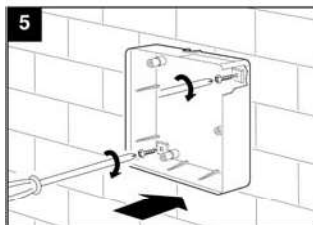

Dodržiavanie nasledujúcich pokynov zabráni poškodeniu výrobku.

- Zariadenie žiadnym spôsobom neupravujte.
- Zariadenie nevystavujte nepriaznivým vplyvom počasia (dážď, slnko atď.)
- Nekladte na zariadenie ťažké predmety.
- Zariadenie pravidelne kontrolujte. V prípade zistenia poruchy zariadenie nepoužívajte a ihneď sa obráťte na autorizované servisné stredisko Vortice. Ak je nutná oprava, vyžadujte len originálne náhradné diely Vortice.
- Ak zariadenie spadne alebo bolo vystavené silnému úderu, nechajte ho skontrolovať v autorizovanom servisnom stredisku Vortice.
- Montáž zariadenia smie prevádzať len kvalifikovaná osoba.
- Zariadenie sa nemusí uzemňovať, má dvojitú izoláciu.
- Elektrická sieť, ku ktorej je zariadenie pripojené, musí byť v súlade s platnými predpismi.
- Elektrická sieť resp. zástrčka, na ktorú pripojíte zariadenie, musí byť dimenzovaná na maximálny výkon zariadenia.
- K montáži je potrebný viacpólový vypínač so vzdialenosťou medzi kontaktmi aspoň 3 mm.
- Hlavný vypínač zariadenia vypnite:
 - a) ak zistíte poruchu chodu zariadenia,
 - b) ak sa rozhodnete zariadenie vyčistiť,
 - c) ak sa rozhodnete zariadenie nepoužívať počas dlhšej doby.
- Maximálna záťaž: 0,5A

MONTÁŽ

Údaje elektrickej siete sa musia zhodovať s údajmi, ktoré sú uvedené na štítku (A).

ÚDRŽBA

Predajca

Ochrana životného prostredia

Európska smernica 2002/96/EU stanovuje:

Symbol preškrtnutého odpadkového koša v užívateľskom návode, alebo na balení výrobku znamená, že daný produkt nesmie byť likvidovaný spolu s komunálnym odpadom.