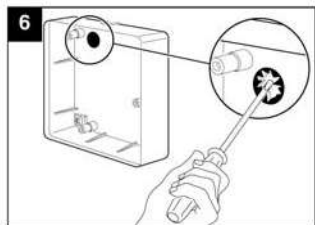

Dodržiavanie nasledujúcich pokynov zabráni poškodeniu výrobku.

- Zariadenie žiadnym spôsobom neupravujte.
- Zariadenie nevystavujte nepriaznivým vplyvom počasia (dážď, slnko atď.)
- Nekladte na zariadenie ťažké predmety.
- Zariadenie pravidelne kontrolujte. V prípade zistenia poruchy zariadenie nepoužívajte a ihneď sa obráťte na autorizované servisné stredisko Vortice. Ak je nutná oprava, vyžadujte len originálne náhradné diely Vortice.
- Ak zariadenie spadne alebo bolo vystavené silnému úderu, nechajte ho skontrolovať v autorizovanom servisnom stredisku Vortice.
- Montáž zariadenia smie prevádzať len kvalifikovaná osoba.
- Zariadenie sa nemusí uzemňovať, má dvojitú izoláciu.
- Elektrická sieť, ku ktorej je zariadenie pripojené, musí byť v súlade s platnými predpismi.
- Elektrická sieť resp. zástrčka, na ktorú pripojíte zariadenie, musí byť dimenzovaná na maximálny výkon zariadenia.
- K montáži je potrebný viacpólový vypínač so vzdialenosťou medzi kontaktmi aspoň 3 mm.
- Hlavný vypínač zariadenia vypnite:
 - a) ak zistíte poruchu chodu zariadenia,
 - b) ak sa rozhodnete zariadenie vyčistiť,
 - c) ak sa rozhodnete zariadenie nepoužívať počas dlhšej doby.
- Maximálna záťaž: 0,5A

MONTÁŽ

Údaje elektrickej siete sa musia zhodovať s údajmi, ktoré sú uvedené na štítku (A).

ÚDRŽBA

Predajca

Ochrana životného prostredia

Európska smernica 2002/96/EU stanovuje:

Symbol preškrtnutého odpadkového koša v užívateľskom návode, alebo na balení výrobku znamená, že daný produkt nesmie byť likvidovaný spolu s komunálnym odpadom.