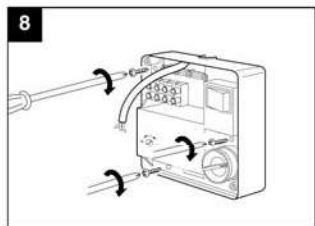

Dodržiavanie nasledujúcich pokynov zabráni poškodeniu výrobku.

- Zariadenie žiadnym spôsobom neupravujte.
- Zariadenie nevystavujte nepriaznivým vplyvom počasia (dážď, slnko atď.)
- Nekladte na zariadenie ťažké predmety.
- Zariadenie pravidelne kontrolujte. V prípade zistenia poruchy zariadenie nepoužívajte a ihneď sa obráťte na autorizované servisné stredisko Vortice. Ak je nutná oprava, vyžadujte len originálne náhradné diely Vortice.
- Ak zariadenie spadne alebo bolo vystavené silnému úderu, nechajte ho skontrolovať v autorizovanom servisnom stredisku Vortice.
- Montáž zariadenia smie prevádzať len kvalifikovaná osoba.
- Zariadenie sa nemusí uzemňovať, má dvojitú izoláciu.
- Elektrická sieť, ku ktorej je zariadenie pripojené, musí byť v súlade s platnými predpismi.
- Elektrická sieť resp. zástrčka, na ktorú pripojíte zariadenie, musí byť dimenzovaná na maximálny výkon zariadenia.
- K montáži je potrebný viacpólový vypínač so vzdialenosťou medzi kontaktmi aspoň 3 mm.
- Hlavný vypínač zariadenia vypnite:
 - a) ak zistíte poruchu chodu zariadenia,
 - b) ak sa rozhodnete zariadenie vyčistiť,
 - c) ak sa rozhodnete zariadenie nepoužívať počas dlhšej doby.
- Maximálna záťaž: 0,5A

MONTÁŽ

Údaje elektrickej siete sa musia zhodovať s údajmi, ktoré sú uvedené na štítku (A).

ÚDRŽBA

Predajca

Ochrana životného prostredia

Európska smernica 2002/96/EU stanovuje:

Symbol preškrtnutého odpadkového koša v užívateľskom návode, alebo na balení výrobku znamená, že daný produkt nesmie byť likvidovaný spolu s komunálnym odpadom.